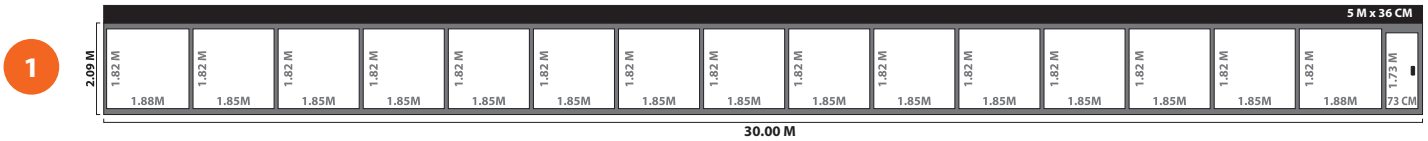

ESTACIÓN: **HIDALGO I**

LÍNEA:

3

VITRINAS SISTEMA DE TRANSPORTE COLECTIVO METRO

ESQUEMA VITRINAS

CROQUIS UBICACIÓN

NO. DE VITRINAS: 1

TIPO DE PISO: ALFOMBRA